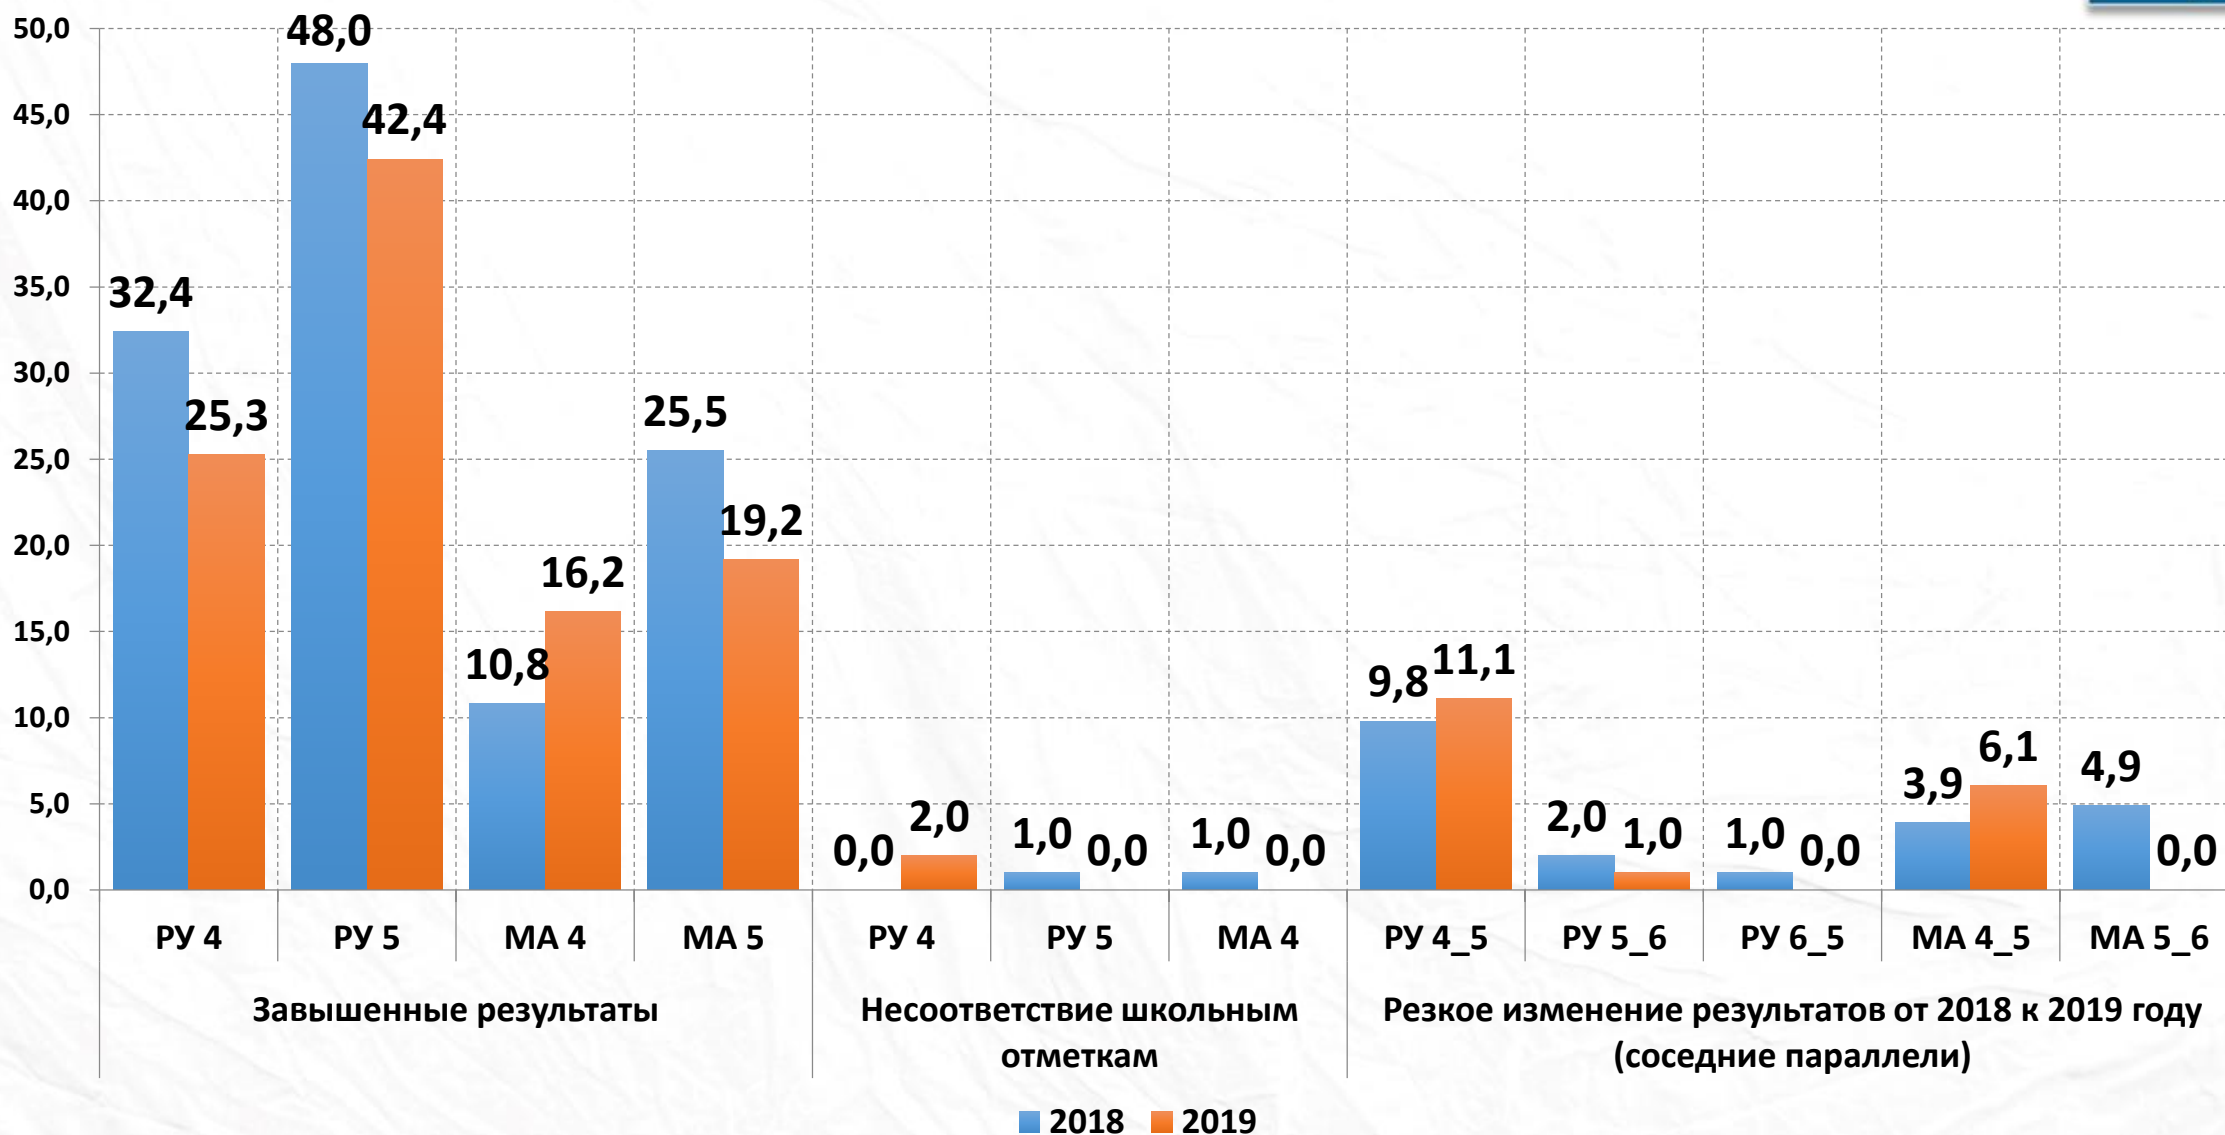

Маркеры необъективных результатов в школах Свердловской области в 2018 и 2019 гг.

www.irro.ru

Распределение муниципалитетов по доле образовательных организаций с признаками необъективности результатов ВПР в 2018 и 2019 гг.